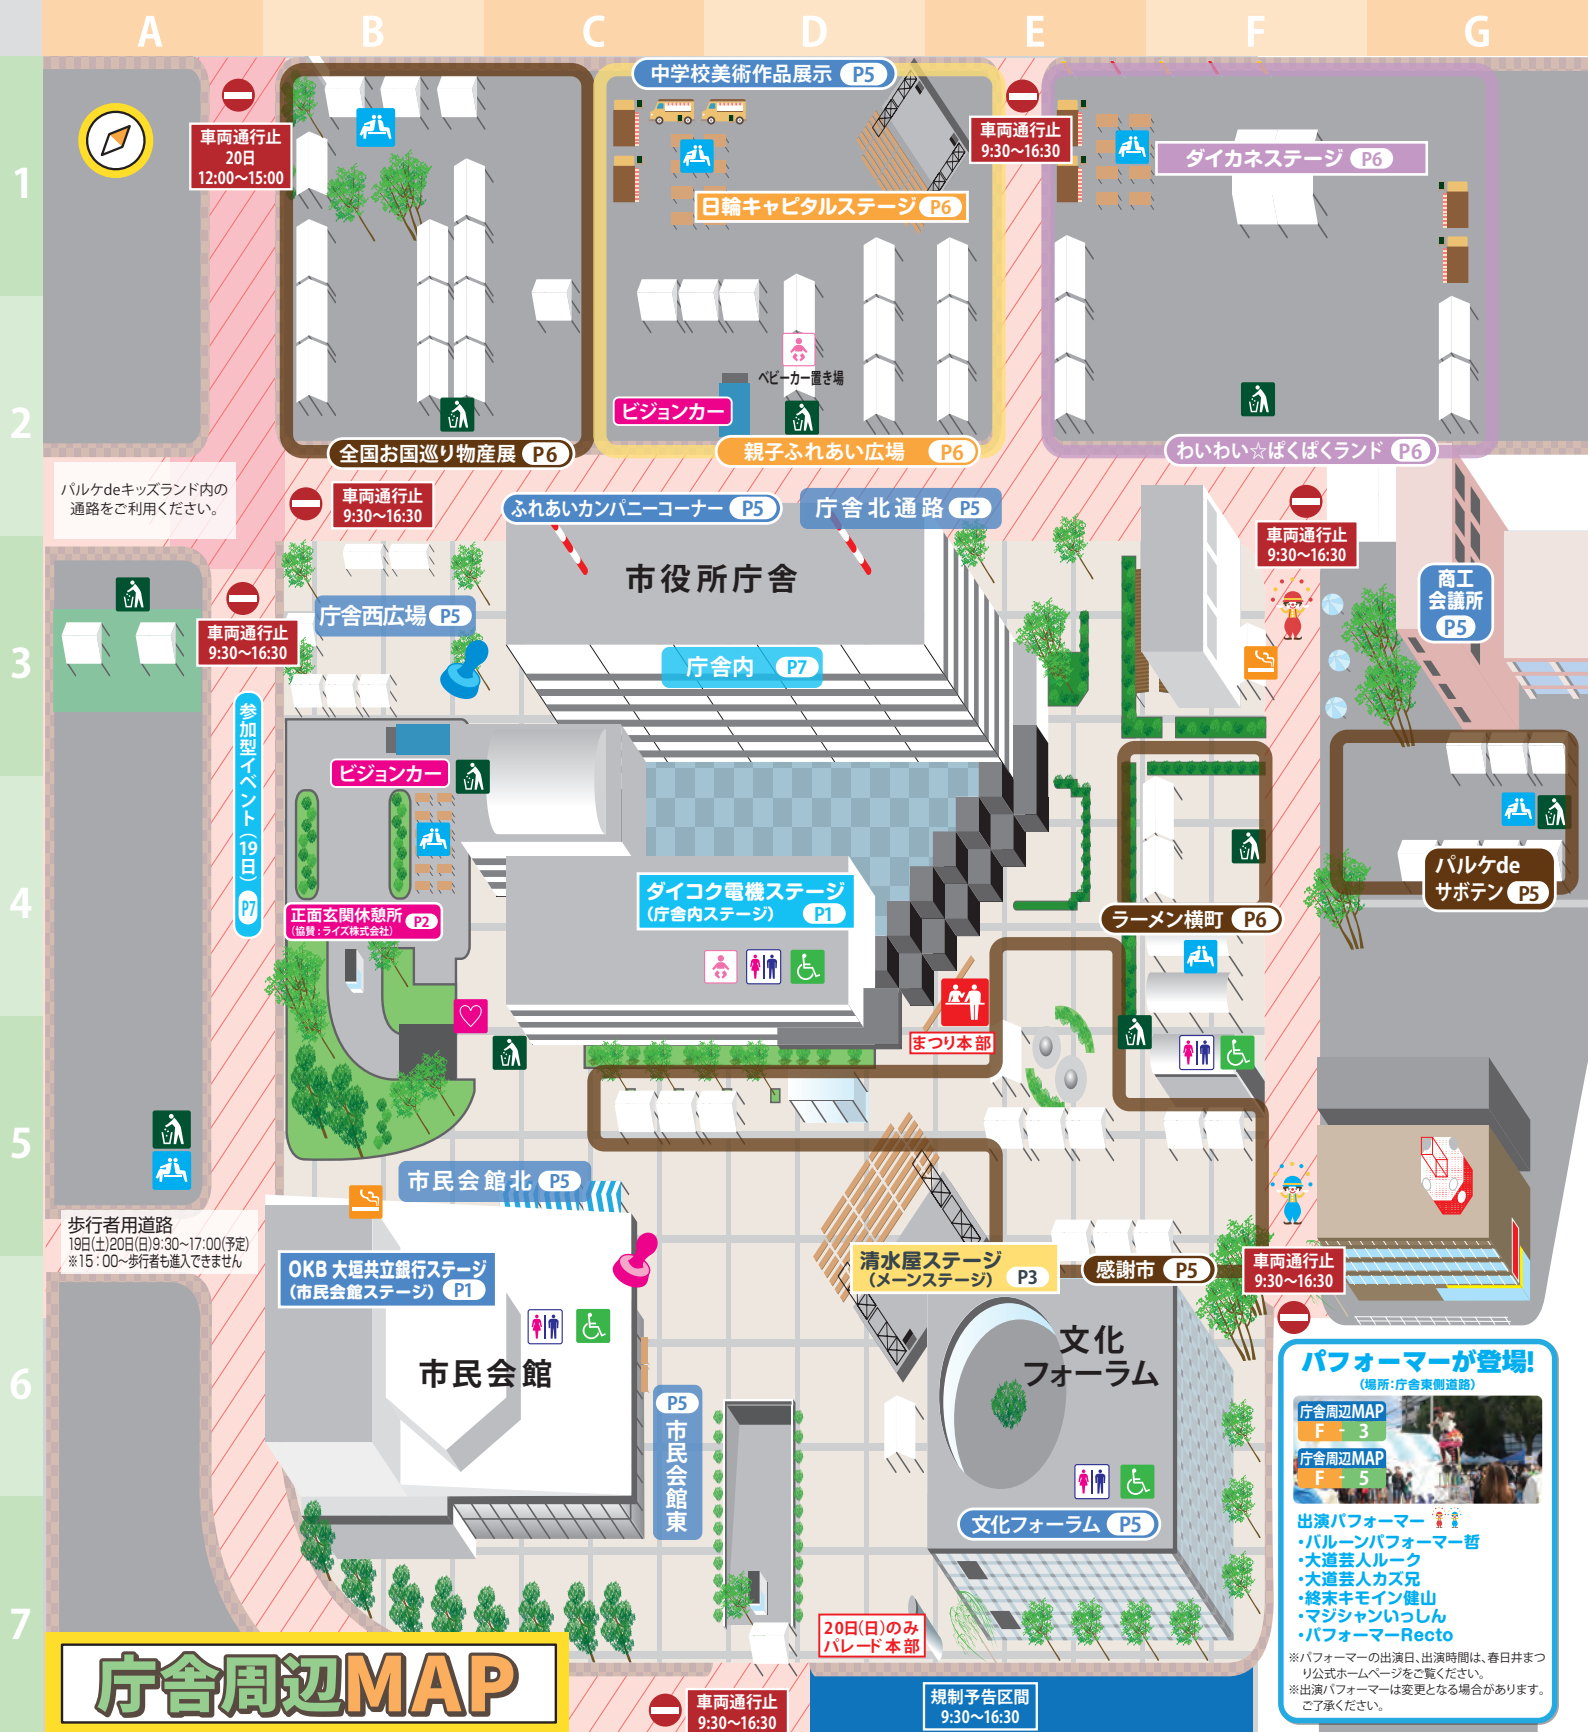

### 会場めぐり スタンプラリー

**台紙配布場所**

- ①庁舎北西角
- ②中央公園
- ③ささえ愛センター
- 10:00より配布。なくなり次第終了。

**スタンプポイント**

- ①庁舎北西角
- ②中央公園
- ③ささえ愛センター

**ゴール**

- ④市民会館

ゴールした人には  
素敵な景品プレゼント!

### ダイカネステージ P6 (わいわい☆ばくばくランド)

- | 19日 sat                  | 20日 sun                    |
|--------------------------|----------------------------|
| 10:10~ かすがいダンススポット       | 10:00~ S-style             |
| 14:00~ 中部徳島県人会岡波おどり 鼓ほこ連 | 10:30~ 伊多波刀神社道行神楽保存会       |
| 14:30~ 東海宮崎県人会           | 11:00~ 六軒屋土芸能保存会           |
| 15:00~ 春日井ゴスペルクワイア       | 11:30~ shunshun            |
|                          | 12:00~ 気嶺南神楽保存会            |
|                          | 12:30~ O.T OneDreamfromLLD |
|                          | 13:00~ 大留下神楽保存会            |
|                          | 13:30~ 松本神楽保存会             |
|                          | 14:00~ 坂下町神楽保存会            |
|                          | 14:30~ 両社宮神楽保存会            |
|                          | 15:00~ YU-TO               |
|                          | 15:12~ てんと腹話術              |
|                          | 15:30~ あんじゅ&シャルルマママコラス     |

# 庁舎周辺MAP

- 本部
- 飲食・休憩スペース
- 喫煙場所  
(たばこ電子・加熱式たばこ含むは  
決められた場所でお楽しみ)
- 授乳・おむつ替えコーナー
- ボランティアセンター
- 車椅子用トイレ
- トイレ
- ごみステーション  
(ごみはごみステーションへ)

## 正面玄関休憩所

(協賛:ライズ株式会社)

庁舎周辺MAP  
B + 4

食事や休憩をとりながら、ビジョンカーの放映をゆったりとお楽しみいただけます。

**一部屋根あり!**