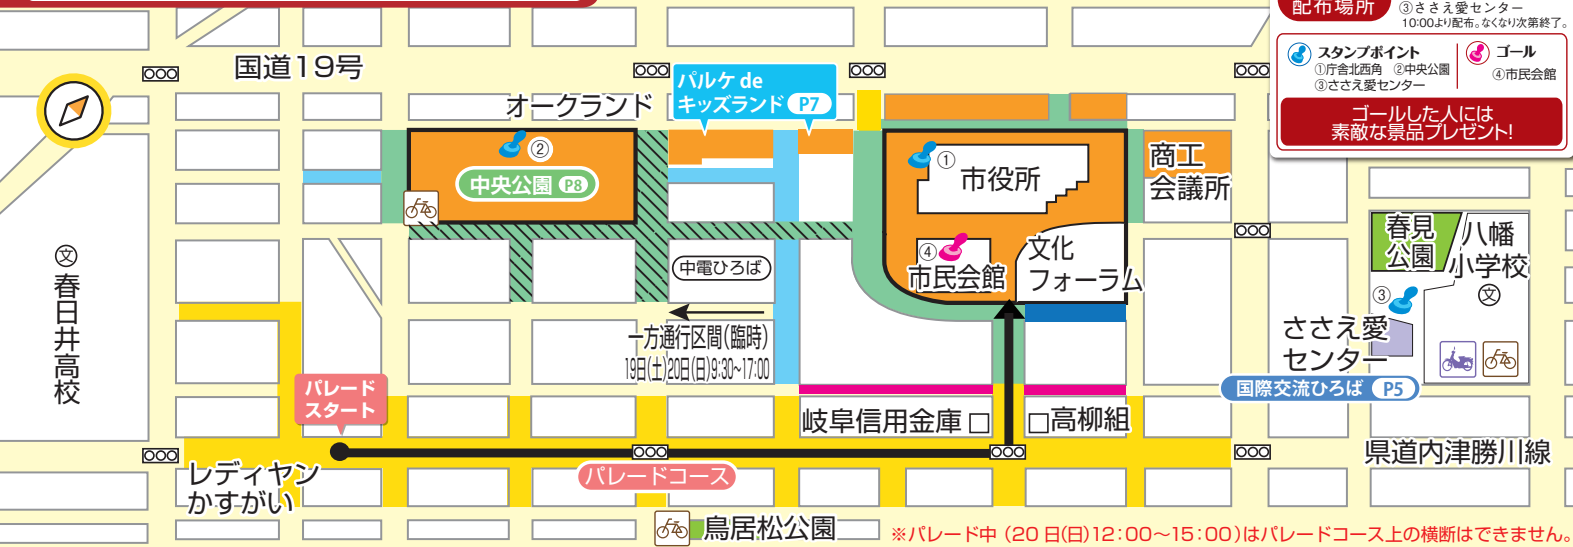

「全国お国巡り物産展」、「感謝市」、「ラーメン横町」などのフード・ショッピングエリアでは、バラエティー豊かなお店が軒を連ねますので、お食事やお買い物を存分にお楽しみください。

今年も開催にあたり、ご協力をいただきます全ての皆様に心から感謝申し上げますとともに、まつり会場から春日井のまち全体に笑顔と活気が広がりますことを願っております。

春日井まつり実行委員会会長 春日井市長 石黒 直樹

# 会場全体MAP

- バイク置場
- 駐輪場
- 一方通行解除  
19日(土)20日(日)9:30~17:00
- 歩行者用道路  
19日(土)20日(日)9:30~16:30
- 歩行者用道路  
19日(土)20日(日)9:30~17:00(予定)  
※15:00~歩行者も進入できません
- 車両通行止め  
20日(日)12:00~15:00(予定)
- 一方通行解除  
20日(日)12:00~15:00(予定)
- 規制予告区間  
19日(土)20日(日)  
9:30~16:30

## 自転車での会場内進入禁止

エリア及び交通規制中の道路内への自転車の進入はできません。  
※最寄りの駐輪場に停めて会場へお越しください。

### 会場めぐり スタンプラリー

**台紙配布場所**

- ①庁舎北西角
- ②中央公園
- ③ささえ愛センター
- 10:00より配布。なくなり次第終了。

**スタンプポイント**

- ①庁舎北西角
- ②中央公園
- ③ささえ愛センター

**ゴール**

- ④市民会館

ゴールした人には  
素敵な景品プレゼント!