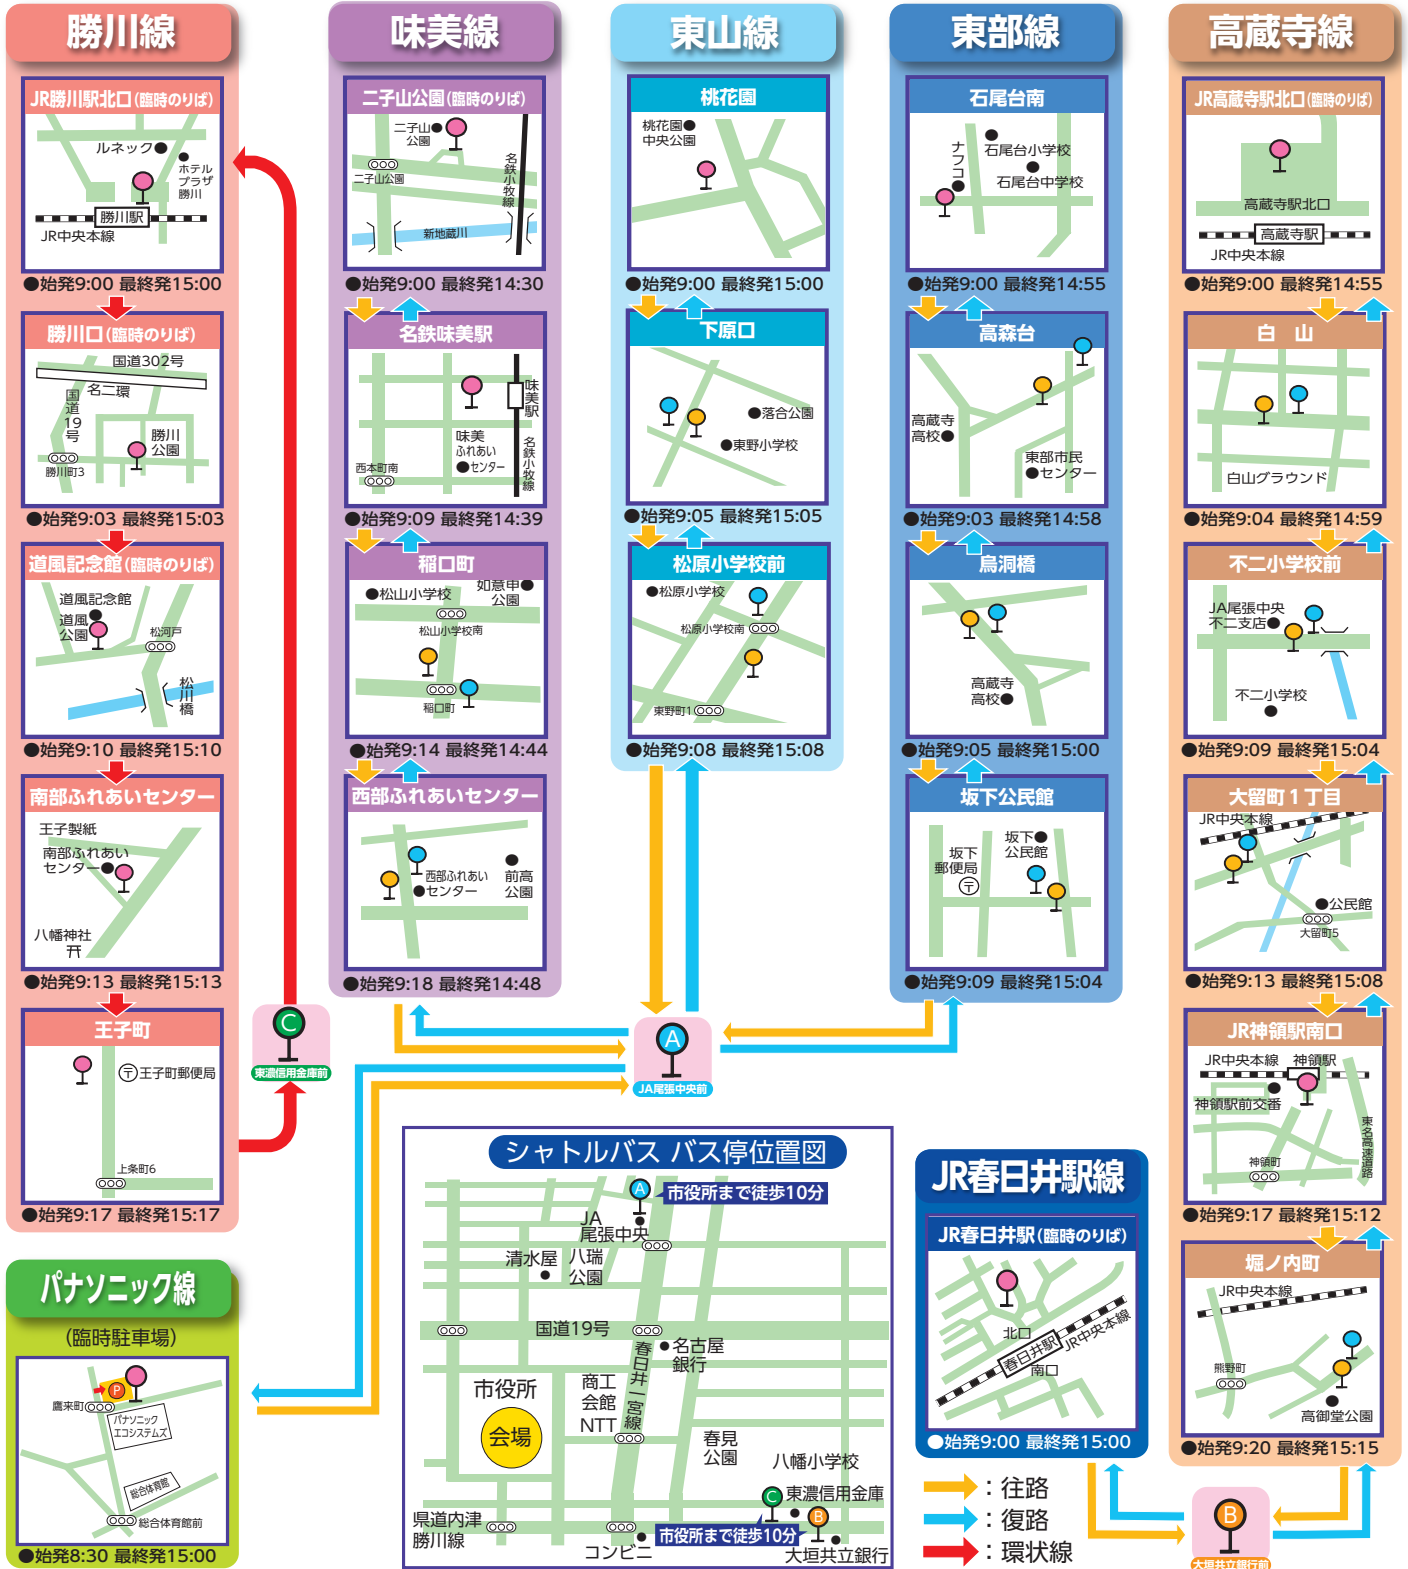

### パナソニック線

(臨時駐車場)

●始発8:30 最終発15:00

春日井まつり開催日の10月19日(土)・20日(日)は

はあどかるライナーが無料で乗車できます

※春日井まつり会場周辺のかすがいシティバスのバス停については、一部休止します。詳細については、春日井まつり公式HPをご確認ください。