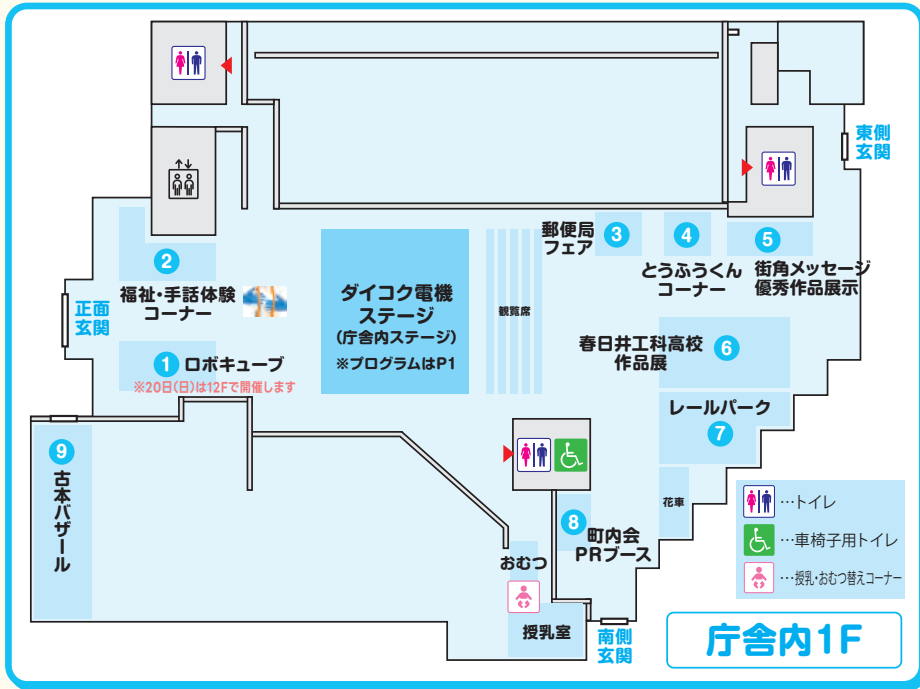

## 全国お国巡り物産展

庁舎周辺MAP  
B-1

日本各地(秋田、岩手、山形、富山、福井、長野、静岡、岐阜、三重、島根、岡山、徳島、宮崎、沖縄)の名産品が春日井に集合!自慢の特産品やご当地グルメなど珍しいものが満載!

# 庁舎内

庁舎周辺MAP  
D-3

イベントの詳細につきましては右記二次元コードよりご確認ください。

## 仮面ライダーガヴショー

場所: 庁舎内ステージ 観覧無料

日時: 19日(土)12:00~

©2024 石森プロ・テレビ朝日・ADK EM・東映

※ステージ終了後、グータッチ会を開催いたします。  
※諸事情により、ショーの内容を変更する場合がございます。