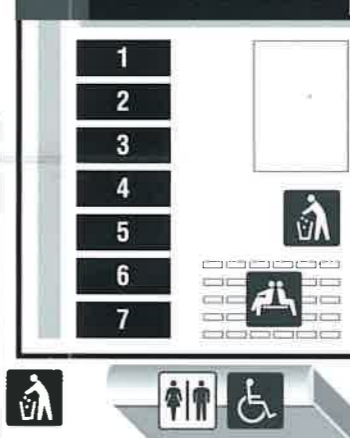

E 親子ふれあい広場

G わいわい☆ぱくぱくランド

車両通行止
9:30~16:30

パフォーマーエリア③

市役所本庁舎

春日井商工会館
1F お抹茶コーナー

謝市

H ラーメン横町