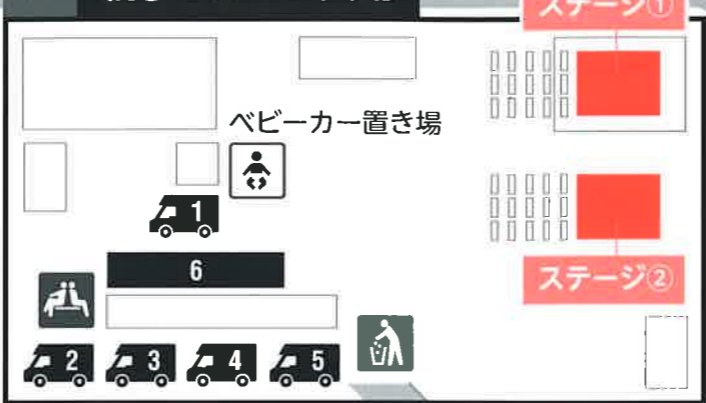

E 親子ふれあい広場

G わいわい☆ぱくぱくランド

車両通行止
9:30~16:30

パフォーマーエリア③

市役所本庁舎

春日井商工会館
1F お抹茶コーナー

謝市

H ラーメン横町