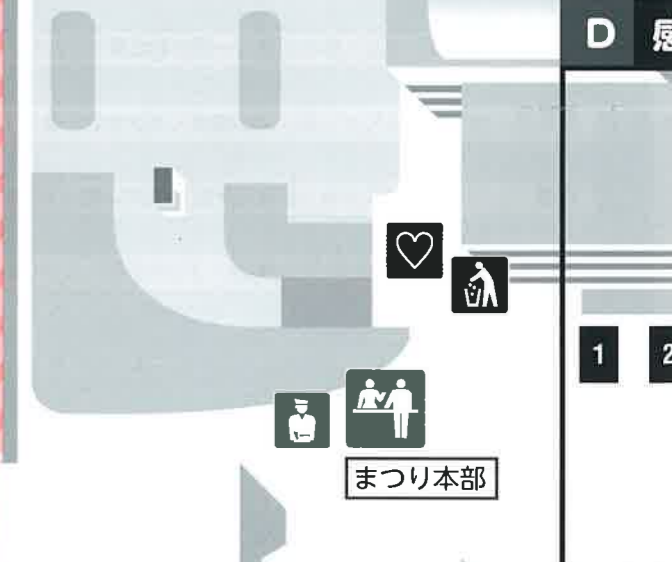

凡 例

- 本部
- 警備詰所
- 車椅子用トイレ
- 休憩場所
- トイレ
- ごみステーション
(ごみはごみステーションへ)
- 喫煙場所 (たばこ(電子・加熱式たばこ含む)は
決められた場所で吸いましょう)
- 授乳・おむつ替えコーナー
- ボランティアセンター

車両通行止
21日
12:00~15:00

A 全国お国巡り物産展

車両通行止
9:30~16:30

F 剣道がつなぐまちの観光物産展

C パルケ de キッズランド

庁舎周辺会場