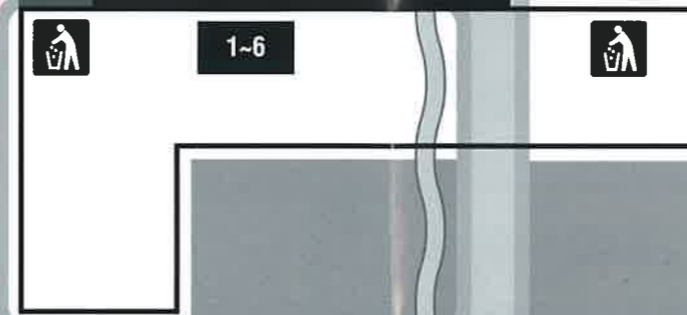

凡 例

- 本部
- 警備詰所
- 車椅子用トイレ
- 休憩場所
- トイレ
- ごみステーション
(ごみはごみステーションへ)
- 喫煙場所 (たばこ(電子・加熱式たばこ含む)は
決められた場所で吸いましょう)
- 授乳・おむつ替えコーナー
- ボランティアセンター

車両通行止
21日
12:00~15:00

A 全国お国巡り物産展

車両通行止
9:30~16:30

F 剣道がつなぐまちの観光物産展

C パルケ de キッズランド