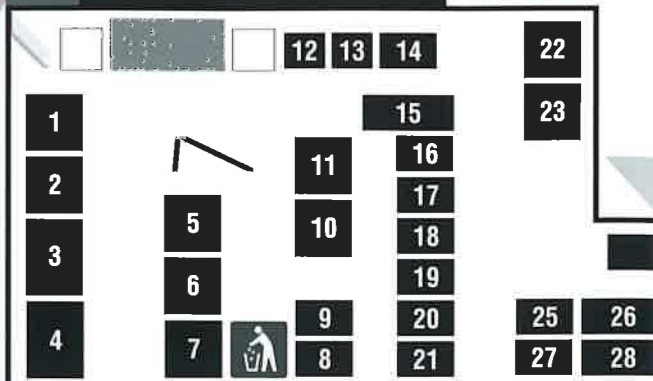

凡 例

- 本部
- 警備詰所
- 車椅子用トイレ
- 休憩場所
- トイレ
- ごみステーション
(ごみはごみステーションへ)
- 喫煙場所 (たばこ(電子・加熱式たばこ含む)は
決められた場所で吸いましょう)
- 授乳・おむつ替えコーナー
- ボランティアセンター

車両通行止
21日
12:00~15:00

A 全国お国巡り物産展

車両通行止
9:30~16:30

F 剣道がつなぐまちの観光物産展

C パルケ de キッズランド

庁舎周辺会場